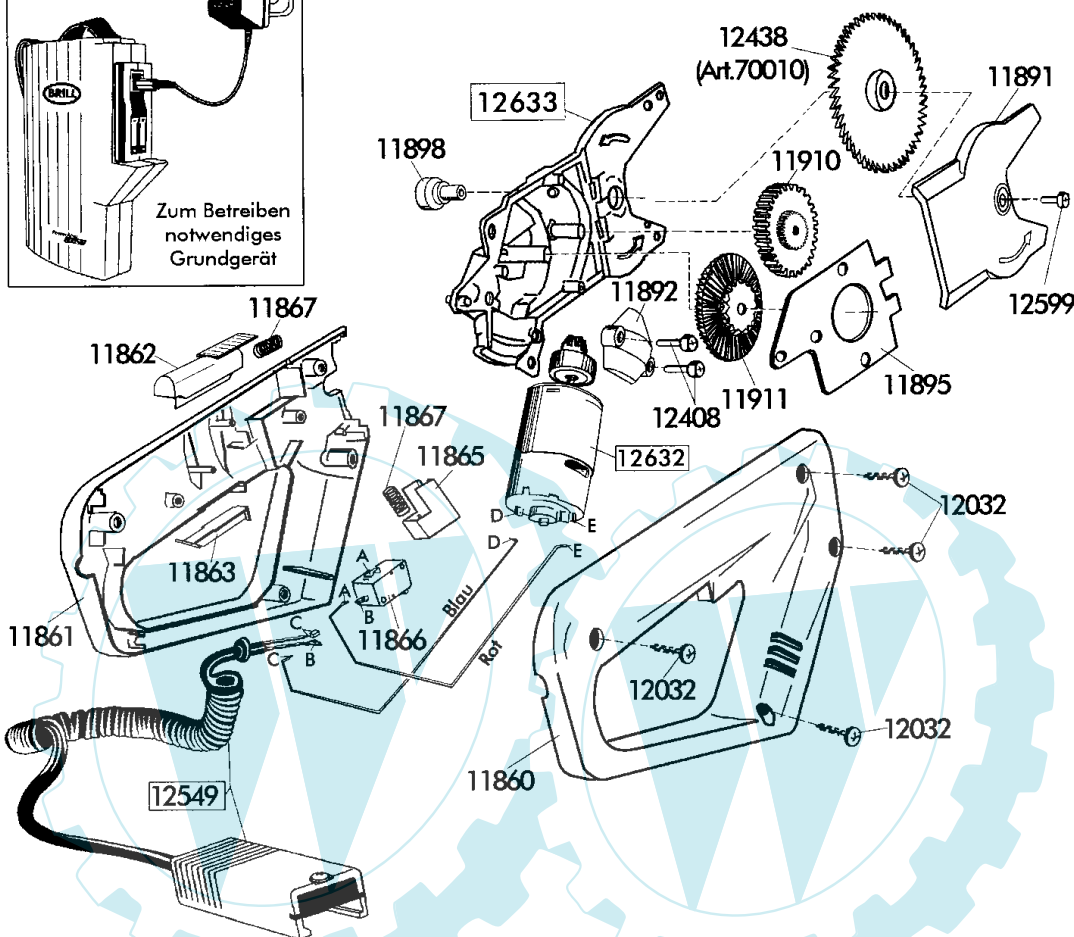

1/1 021/031	ACCU-PROGRAMM Power Accu 24 Volt	BRILL	ACCU - ASTSCHNEIDER 750 AS - Art. 65005
----------------	-------------------------------------	--------------	---

Brill - GARTENGERÄTE GMBH * POSTFACH 3161 * D- 58422 WITTEN

BEST.-NR. PART-NO. NO.PIECE	BEZEICHNUNG DESCRIPTION DESIGNATION	Stck Qty. Qte.	BEST.-NR. PART-NO. NO.PIECE	BEZEICHNUNG DESCRIPTION DESIGNATION	Stck Qty. Qte.
11860	GEHÄUSE 750AS RTS	1	11911	ZAHNRAD	1
11861	GEHÄUSE 750AS LKS	1	12032	ZK-SCHRAUBE 3,5x20 KB	4
11862	SPERRSCHIEBER	1	12408	SCHRAUBE DIN 7500-C M4X20 TT	2
11863	HEBEL	1	12438	SÄGEBLATT 750 AS, LOSE	1
11865	SCHALTERTASTE	1	12549	STECKER KOMPL 750 AS	1
11866	MIKROSCHALTER	1	12599	SCHRAUBE ISO 7045-M4X6	1
11867	DRUCKFEDER	2	12632	E-MOTOR RS755SF m.Lager & Ritzel KPL.	1
11891	DECKEL 750AS	1	12633	GETRIEBEGEHÄUSE 750AS KPL.	1
11892	LAGERDECKEL	1	ZUBEHÖR		
11895	ABDECKUNG 750AS	1	12446	GEBRAUCHSANWEISUNG 750 AS	1
11898	GEWINDEHÜLSE	1	12530	LEPORELLO BRILL	1
11910	DOPPELZAHNRAD	1	12589	SÄGEBLATTSCHUTZ	Option
			70010	SÄGEBLATT-SET 750AS (2 STCK)	Option

750 AS - Art. 65005