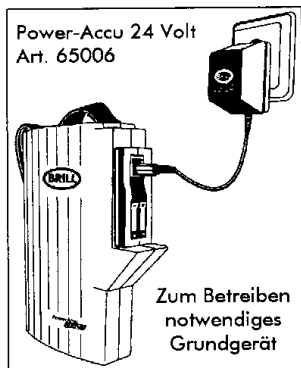

1/1 021/031	ACCU-PROGRAMM Power Accu 24 Volt	BRILL	ACCU - ASTSCHNEIDER 750 AS - Art. 65005
----------------	-------------------------------------	--------------	---

Brill - GARTENGERÄTE GMBH * POSTFACH 3161 * D- 58422 WITTEN